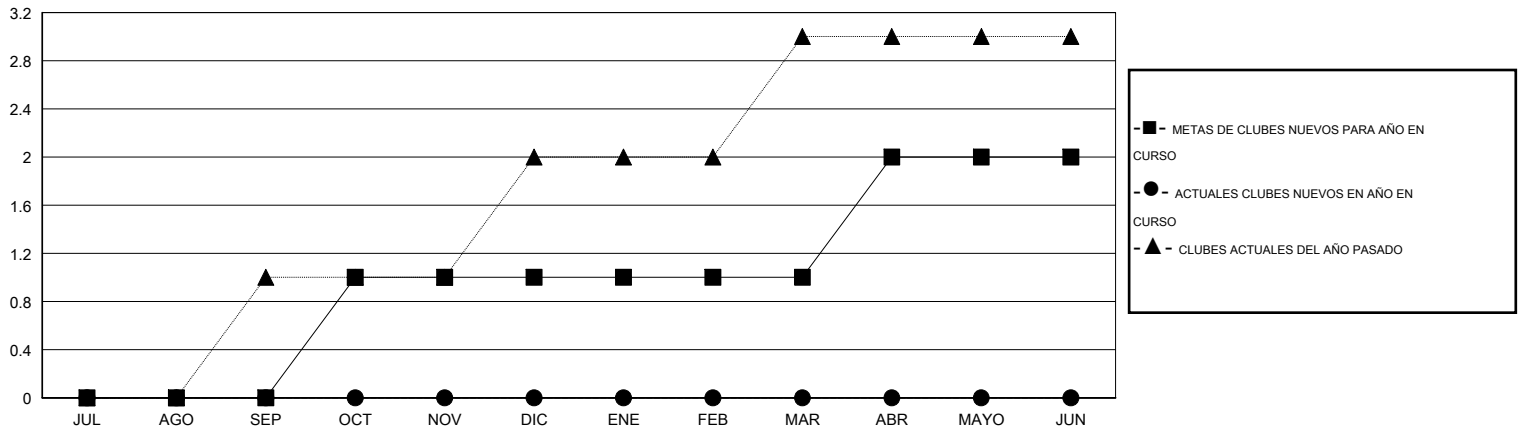

MONTHLY MEMBERSHIP PROGRESS REPORT

District J 2

Results as of: 5/31/2015

GMT: Pedro Marrello

UBICACIÓN URUGUAY

GMT DE AE 3

Clubes					socios				
RESULTADOS DE 2014-2015					RESULTADOS DE 2014-2015				
TRIMESTRE	META DE CLUBES NUEVOS	NUEVOS CLUBES	CLUBES DADOS DE BAJA	GANANCIA/PÉRDIDA NETA	TRIMESTRE	META DE SOCIOS NUEVOS	SOCIOS FUNDADORES Y SOCIOS AÑADIDOS	SOCIOS DADOS DE BAJA	GANANCIA/PÉRDIDA NETA
JUL/AGO/SEP	0	0	0	0	JUL/AGO/SEP	10	16	21	-5
OCT/NOV/DIC	1	0	0	0	OCT/NOV/DIC	40	13	35	-22
ENE/FEB/MAR	0	0	0	0	ENE/FEB/MAR	-10	4	7	-3
ABR/MAYO/JUN	1	0	0	0	ABR/MAYO/JUN	45	22	14	8

METAS Y CIFRA ACUMULATIVA DE CLUBES NUEVOS

METAS Y CIFRA ACUMULATIVA DE SOCIOS

CLUBES DADOS DE BAJA: 0	18 CLUBS OF 36 AÑADIERON 1 O MÁS SOCIOS NUEVOS	DISTRIBUCIÓN POR SEXO
		MASCULINO 442 (54.57%)
		FEMENINO 368 (45.43%)
SOCIOS DADOS DE BAJA	CLIC AQUÍ PARA DATOS DE SALUD DE CLUB	SOCIOS EN UNIDAD FAMILIAR 136
FALLECIDOS 8		CABEZA DE FAMILIA 64
CLUB CANCELADO 0		NO ES CABEZA DE FAMILIA 72
OTRO 69		
TOTAL 77		