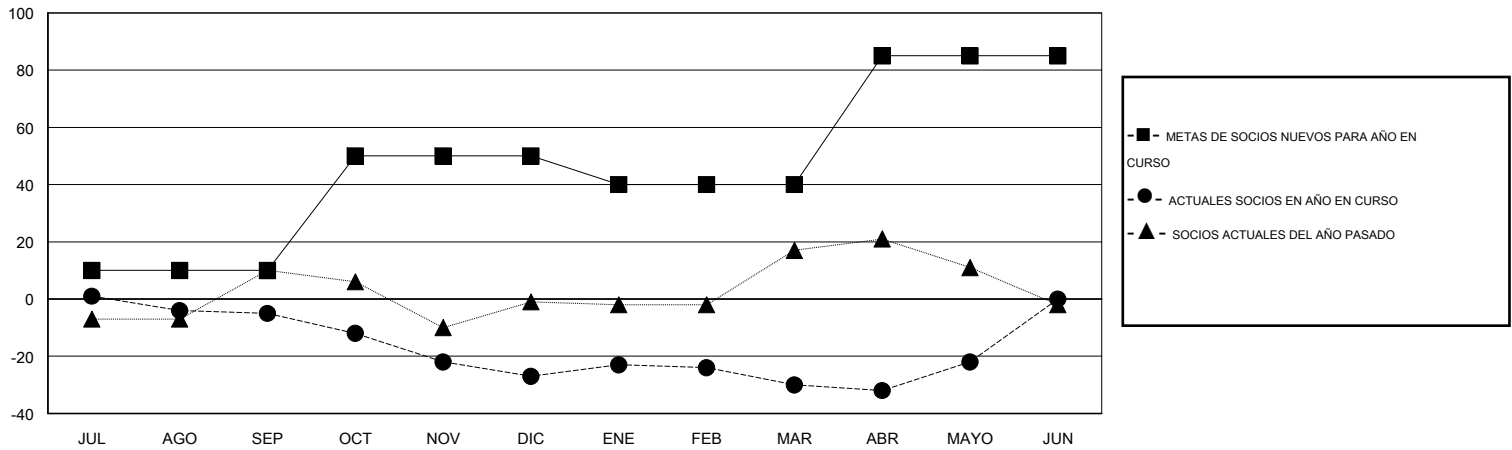

MONTHLY MEMBERSHIP PROGRESS REPORT

District J 2

Results as of: 5/31/2015

GMT: Pedro Marrello

UBICACIÓN URUGUAY

GMT DE AE 3

Clubes					socios				
RESULTADOS DE 2014-2015					RESULTADOS DE 2014-2015				
TRIMESTRE	META DE CLUBES NUEVOS	NUEVOS CLUBES	CLUBES DADOS DE BAJA	GANANCIA/PÉRDIDA NETA	TRIMESTRE	META DE SOCIOS NUEVOS	SOCIOS FUNDADORES Y SOCIOS AÑADIDOS	SOCIOS DADOS DE BAJA	GANANCIA/PÉRDIDA NETA
JUL/AGO/SEP	0	0	0	0	JUL/AGO/SEP	10	16	21	-5
OCT/NOV/DIC	1	0	0	0	OCT/NOV/DIC	40	13	35	-22
ENE/FEB/MAR	0	0	0	0	ENE/FEB/MAR	-10	4	7	-3
ABR/MAYO/JUN	1	0	0	0	ABR/MAYO/JUN	45	22	14	8

METAS Y CIFRA ACUMULATIVA DE CLUBES NUEVOS

METAS Y CIFRA ACUMULATIVA DE SOCIOS

CLUBES DADOS DE BAJA: 0	18 CLUBS OF 36 AÑADIERON 1 O MÁS SOCIOS NUEVOS	DISTRIBUCIÓN POR SEXO
		MASCULINO 442 (54.57%)
		FEMENINO 368 (45.43%)
SOCIOS DADOS DE BAJA	CLIC AQUÍ PARA DATOS DE SALUD DE CLUB	SOCIOS EN UNIDAD FAMILIAR 136
FALLECIDOS 8		CABEZA DE FAMILIA 64
CLUB CANCELADO 0		NO ES CABEZA DE FAMILIA 72
OTRO 69		
TOTAL 77		